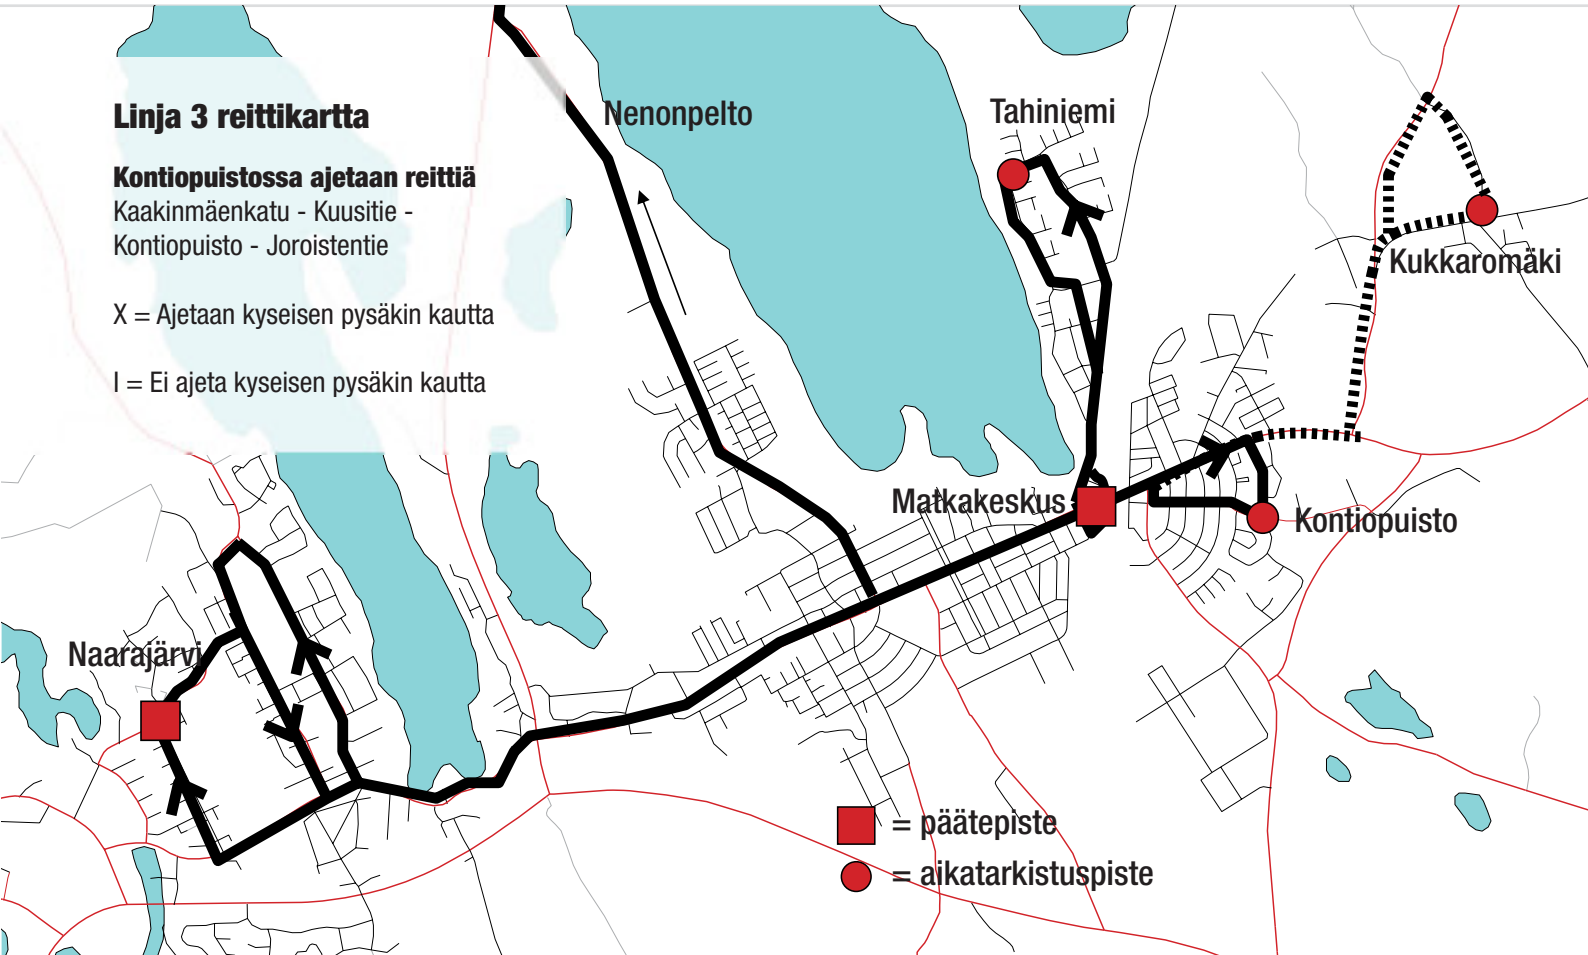

Linja 2 reittikartta

Kontiopuistossa ajetaan reittiä

Kaakinmäenkatu - Kuusitie - Kontiopuisto - Joroistentie

X = Ajetaan kyseisen pysäkin kautta

I = Ei ajeta kyseisen pysäkin kautta

■ = päätepiste

● = aikatarkistuspiste

Linja 3

NAARAJÄRVI - KESKUSTA - NENONPELTO

Maanantai - Perjantai

Nenonpelto	Naarajärvi	Matkakeskus	Kontiopuisto	Tahiniemi	Matkakeskus	Naarajärvi	Nenonpelto
					16.45	17.00	I
I	17.00	17.20	X	17.30	17.40	18.00	I
I	18.00	18.20	X	18.30	18.35	I	18.55
19.05	I	19.20	X	19.30	19.40	20.00	I
I	20.00	20.20	X	20.30	20.35	I	20.55
21.10	I	21.25	X	21.35	21.40		

Linja 3 reittikartta

Kontiopuistossa ajetaan reittiä

Kaakinmäenkatu - Kuusitie -
Kontiopuisto - Joroistentie

X = Ajetaan kyseisen pysäkin kautta

I = Ei ajeta kyseisen pysäkin kautta

Nenonpelto	Naarajärvi	Matkakeskus	Kontiopuisto	Tahiniemi	Matkakeskus	Naarajärvi	Nenonpelto
			6.15	6.25	6.30	I	6.55
7.10	I	7.25	X	7.35	7.40	8.00	I
I	8.00	8.20	X	8.30	8.40	9.00	I
I	9.00	9.20	X	9.30	9.35	I	9.55
10.00	I	10.15	XY	10.30	10.40	11.00	I
I	11.00	11.20					
		12.20	X	12.30	12.35	I	12.55
13.00	I	13.15	XY	13.30	13.40	14.00	I
I	14.00	14.20	X	14.30	14.35	I	14.55
15.00	I	15.20	X	15.30	15.40	16.00	I
I	16.00	16.20					
					19.40	20.00	I
I	20.00	20.20	X	20.30	20.35	I	20.55
21.10	I	21.25	X	21.35	21.40		

Linja 3 reittikartta

Kontiopuistossa ajetaan reittiä

Kaakinmäenkatu - Kuusitie -
Kontiopuisto - Joroistentie

X = Ajetaan kyseisen pysäkin kautta

I = Ei ajeta kyseisen pysäkin kautta

Y = Ajetaan ensin Kukkaromäki