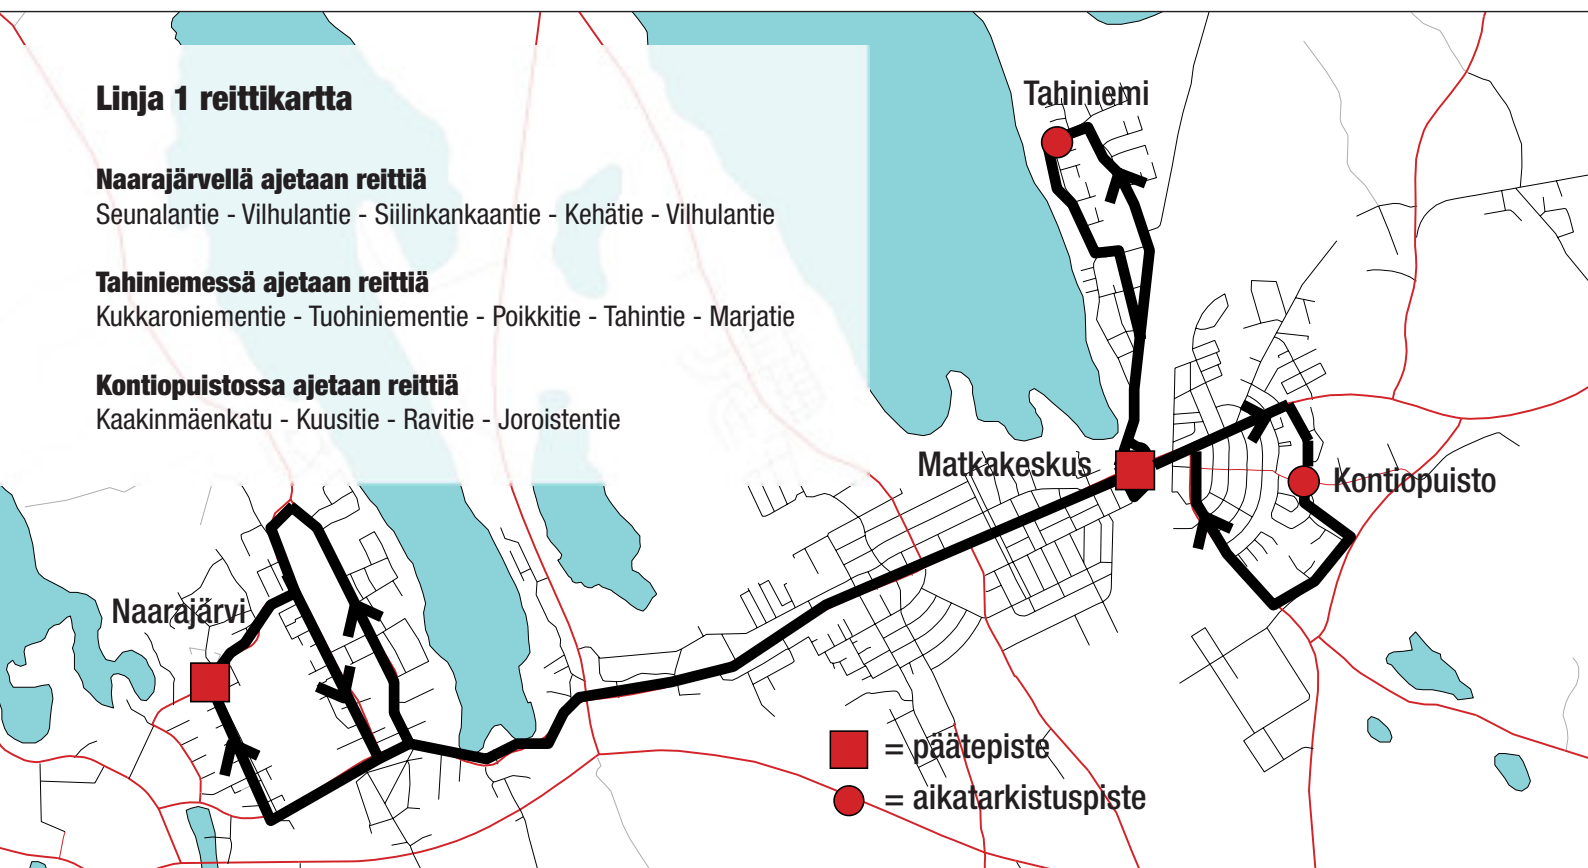

Naarajärvi	Matkakeskus	Tahiniemi	Kontiopuisto	Tahiniemi	Matkakeskus	Naarajärvi
					6.10	6.25
6.25	6.50	6.55	X	I	7.10	7.30
7.30	7.45	7.50	X	I	8.10	8.30
8.30	8.50	8.55	X	I	9.10	9.30
9.30	9.50	9.55	X	I	10.10	10.30
10.30	10.50				11.10	11.30
11.30	11.50				12.10	12.30
12.30	12.50	I	12.53	X	13.10	13.30
13.30	13.50	I	13.53	X	14.10	14.30
14.30	14.50	I	14.53	X	15.10	15.30
15.30	15.50	I	15.53	X	16.10	16.30
16.30	16.45