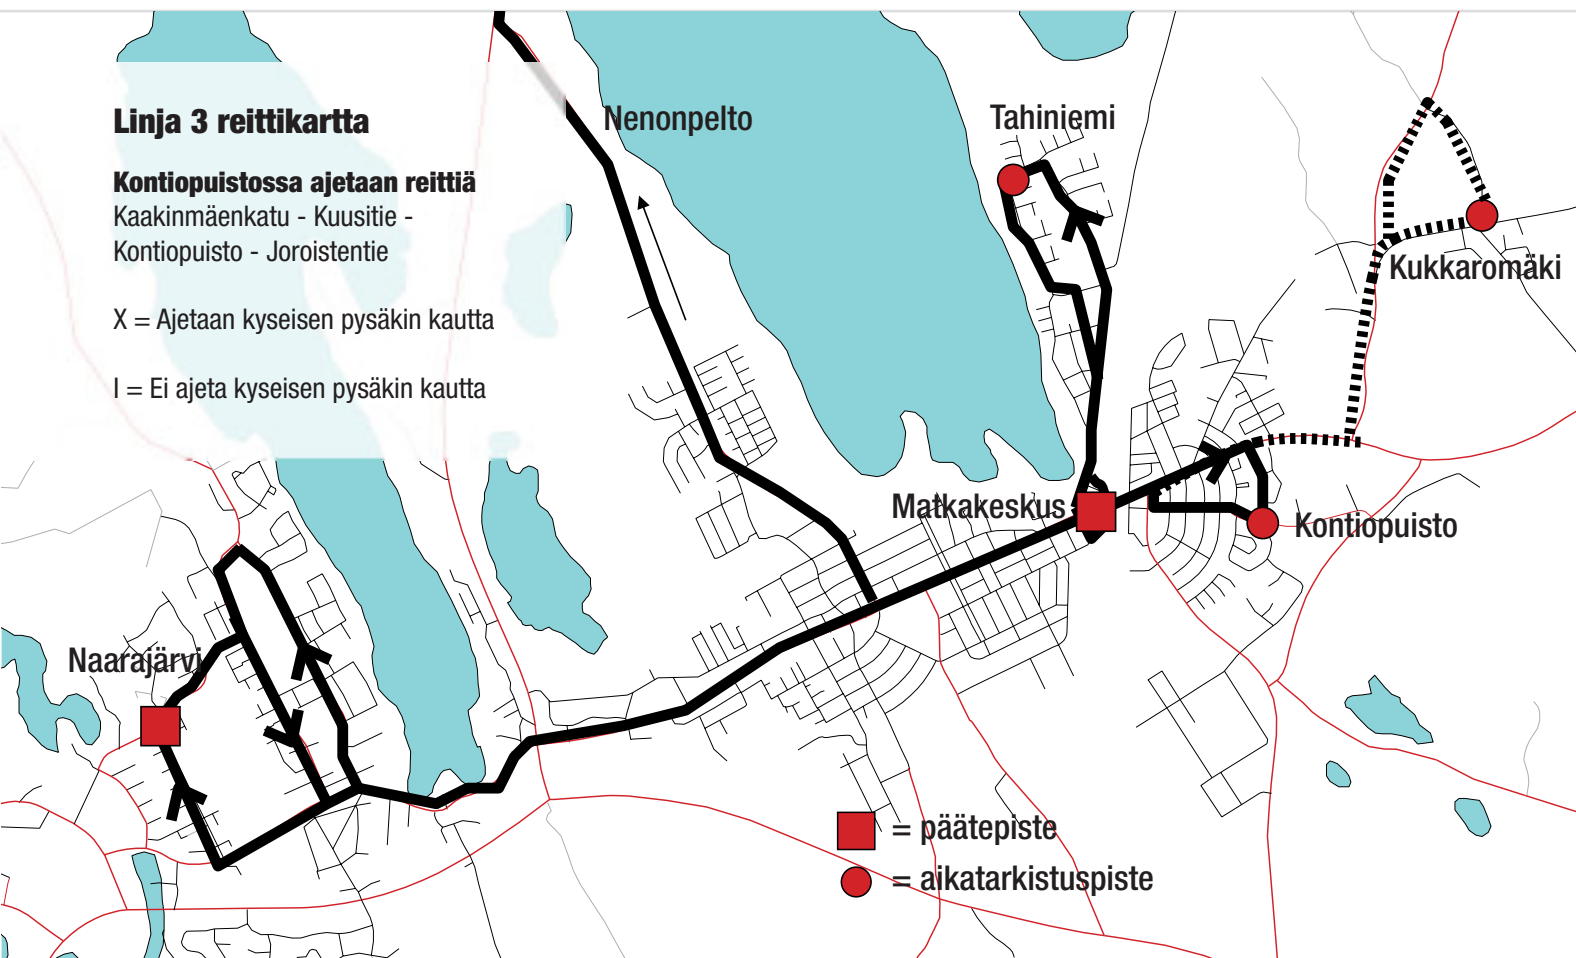

Linja 2 reittikartta

Kontiopuistossa ajetaan reittiä

Kaakinmäenkatu - Kuusitie - Kontiopuisto - Joroistentie

X = Ajetaan kyseisen pysäkin kautta

I = Ei ajeta kyseisen pysäkin kautta

■ = päätepiste

● = aikatarkistuspiste

Linja 3 reittikartta

Kontiopuistossa ajetaan reittiä

Kaakinmäenkatu - Kuusitie -
Kontiopuisto - Joroistentie

X = Ajetaan kyseisen pysäkin kautta

I = Ei ajeta kyseisen pysäkin kautta

Nenonpelto	Naarajärvi	Matkakeskus	Kontiopuisto	Tahiniemi	Matkakeskus	Naarajärvi	Nenonpelto
			6.15	6.25	6.30	I	6.55
7.10	I	7.25	X	7.35	7.40	8.00	I
I	8.00	8.20	X	8.30	8.40	9.00	I
I	9.00	9.20	X	9.30	9.35	I	9.55
10.00	I	10.15	XY	10.30	10.40	11.00	I
I	11.00	11.20					
		12.20	X	12.30	12.35	I	12.55
13.00	I	13.15	XY	13.30	13.40	14.00	I
I	14.00	14.20	X	14.30	14.35	I	14.55
15.00	I	15.20	X	15.30	15.40	16.00	I
I	16.00	16.20					
					19.40	20.00	I
I	20.00	20.20	X	20.30	20.35	I	20.55
21.10	I	21.25	X	21.35	21.40		

Linja 3 reittikartta

Kontiopuistossa ajetaan reittiä

Kaakinmäenkatu - Kuusitie -
Kontiopuisto - Joroistentie

X = Ajetaan kyseisen pysäkin kautta

I = Ei ajeta kyseisen pysäkin kautta

Y = Ajetaan ensin Kukkaromäki