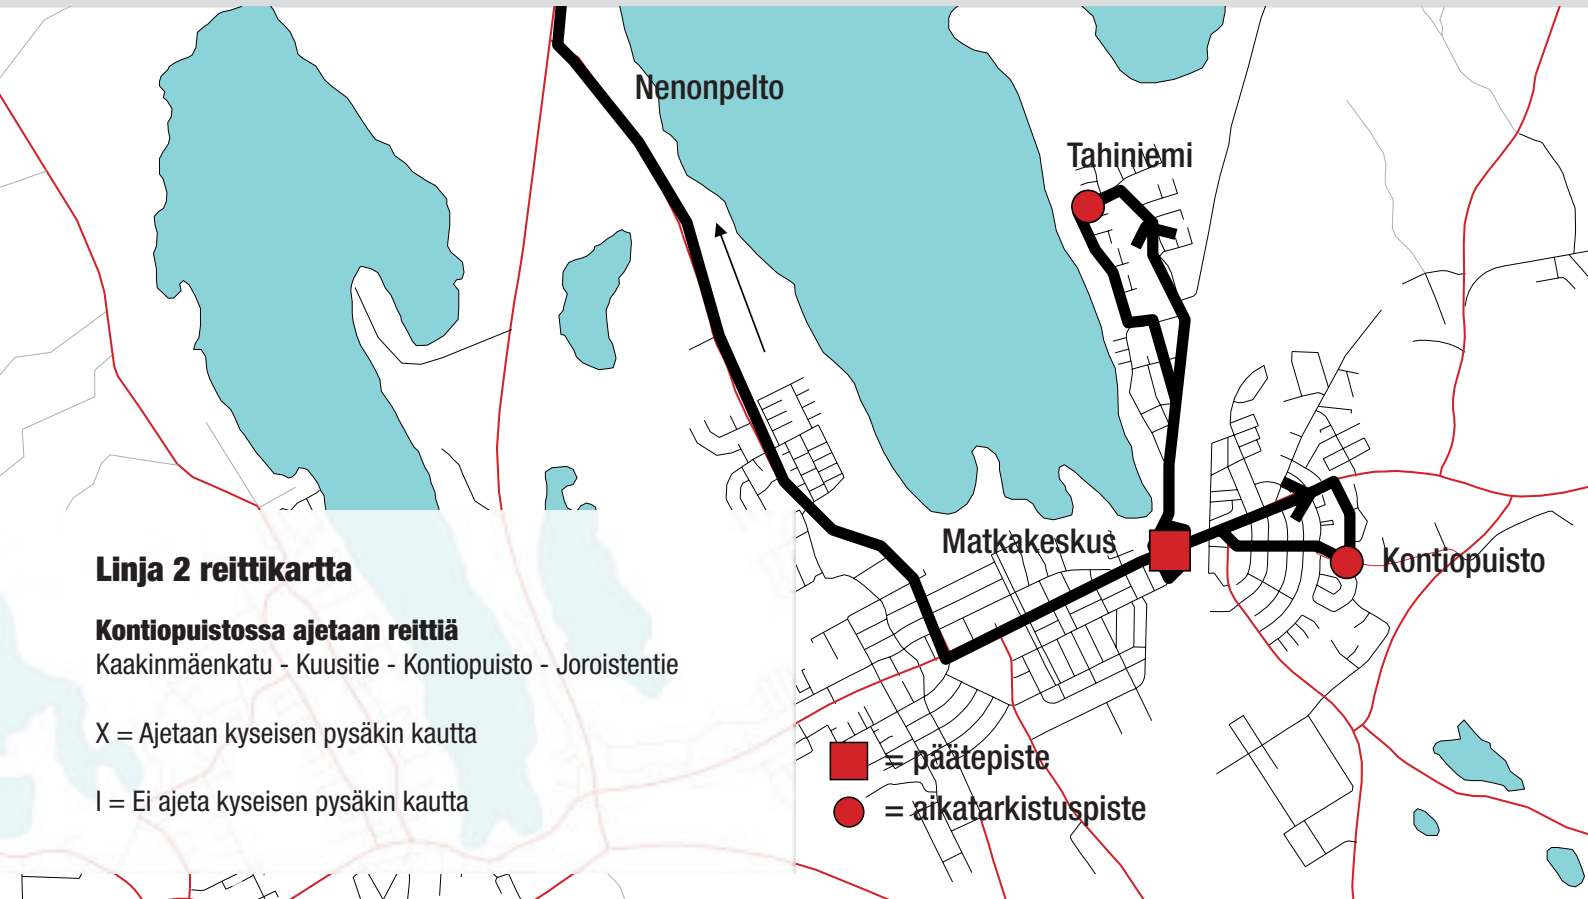

Nenonpelto	Matkakeskus	Kontiopuisto	Tahiniemi	Matkakeskus	Nenonpelto
		6.15	6.25	6.30	6.55
7.10	7.25	I	7.30	7.35	7.55
8.00	8.20	X	8.30	8.35	8.55
9.00	9.20	X	9.30	9.35	9.55
10.00	10.20	X	10.30	10.35	10.55
11.00	11.20				
	12.20	X	12.30	12.35	12.55
13.00	13.20	X	13.30	13.35	13.55
14.00	14.20	X	14.30	14.35	14.55
15.00	15.20	X	15.30	15.35	15.55
16.00	16.20	X	16.30	16.35	

Linja 2 reittikartta

Kontiopuistossa ajetaan reittiä

Kaakinmäenkatu - Kuusitie - Kontiopuisto - Joroistentie

X = Ajetaan kyseisen pysäkin kautta

I = Ei ajeta kyseisen pysäkin kautta

■ = päätepiste

● = aikatarkistuspiste